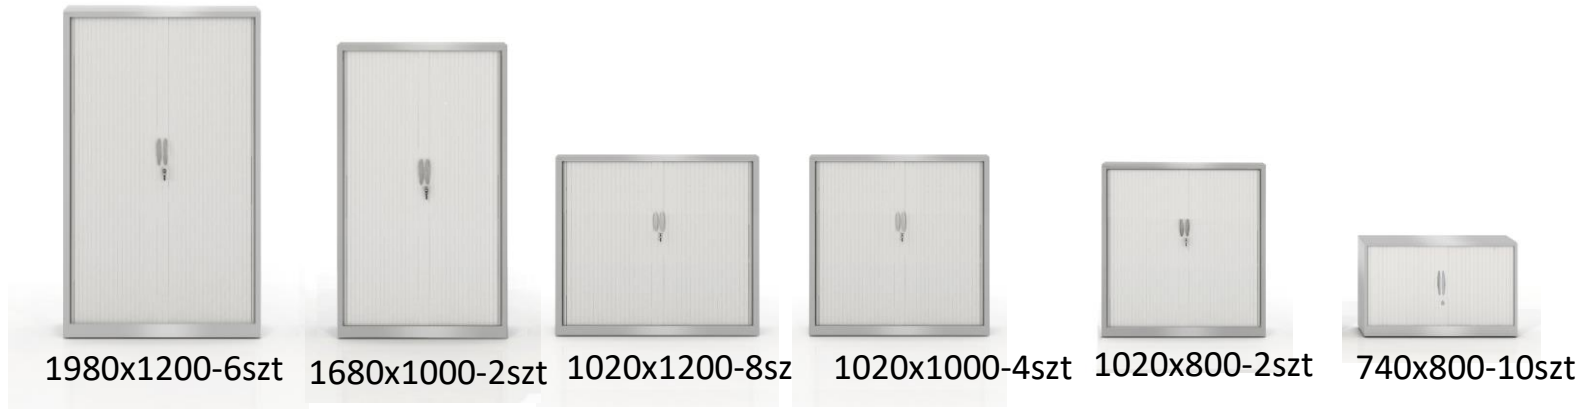

1680x1000-1szt

Korpus srebrny, żaluzje jasny szary (P12R03)

1980x1200-6szt 1680x1000-2szt 1020x1200-8sz 1020x1000-4szt 1020x800-2szt 740x800-10szt