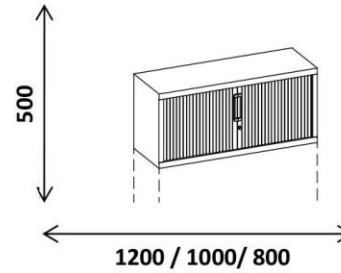

Szafy żaluzyjne

CENNIK - STAN MAGAZYNOWY

Dostępne wymiary szaf

Szafa z półkami

Szafa ubraniowa

Szafa ubraniowa podwójna

Nadstawka

Szafa jako dostawka do biurka

Drażek na wieszaki

Separatory przesuwne wys. 260mm

Separator do półek wys. 250mm

Uchwyty

CENNIK

Cennik podstawowy

Wysokość		Szerokość	Cena netto	Wysokość		Szerokość	Cena netto
Szafa 1980 mm		1200	954,93 zł	Szafa 700 mm		1200	571,56 zł
		1000	905,87 zł			1000	627,56 zł
		800	842,02 zł			800	516,18 zł
		600	740,73 zł	Szafa 740 mm z ozdobnym topem		800	720,87 zł
Szafa 1680 mm		1200	834,32 zł	Szafa 714 mm jako dostawka do biurka		800	748,31 zł
		1000	797,74 zł				
Szafa 1380 mm		1200	811,27 zł	Szafa 700 mm z ozdobnym blatem		1200	753,43 zł
		1000	744,20 zł			1000	809,43 zł
		800	618,08 zł			800	698,05 zł
Szafa 1020 mm		1200	665,42 zł	Szafa 543 mm		1000	529,38 zł
		1000	632,71 zł			Szafa 500 mm	
		800	626,23 zł				