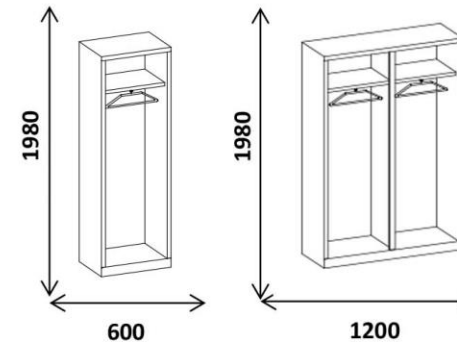

Szafy żaluzyjne

CENNIK - STAN MAGAZYNOWY

Dostępne wymiary szaf

Szafa z półkami

Szafa ubraniowa

Szafa ubraniowa podwójna

Nadstawka

Szafa jako dostawka do biurka

Drażek na wieszaki

Separatory przesuwne wys. 260mm

Separator do półek wys. 250mm

Uchwyty

CENNIK

Cennik podstawowy

Wysokość		Szerokość	Cena netto	Wysokość		Szerokość	Cena netto
Szafa 1980 mm		1200	954,93 zł	Szafa 700 mm		1200	571,56 zł
		1000	905,87 zł			1000	627,56 zł
		800	842,02 zł			800	516,18 zł
		600	740,73 zł	Szafa 740 mm z ozdobnym topem		800	720,87 zł
Szafa 1680 mm		1200	834,32 zł	Szafa 714 mm jako dostawka do biurka		800	748,31 zł
		1000	797,74 zł				
Szafa 1380 mm		1200	811,27 zł	Szafa 700 mm z ozdobnym blatem		1200	753,43 zł
		1000	744,20 zł			1000	809,43 zł
		800	618,08 zł			800	698,05 zł
Szafa 1020 mm		1200	665,42 zł	Szafa 543 mm		1000	529,38 zł
		1000	632,71 zł			Szafa 500 mm	
		800	626,23 zł				