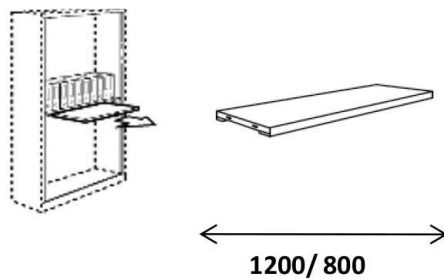

Szafy żaluzyjne

CENNIK - STAN MAGAZYNOWY

Dostępne wymiary szaf

Szafa z półkami

Szafa ubraniowa

Szafa ubraniowa podwójna

Nadstawka

Szafa jako dostawka do biurka

Szafa z ozdobnym blatem

Szafa łączona

Akcesoria

Półka do czytania - teleskopowa

Półki

Wysuwany wieszak na akta

Akcesoria uzupełniające wyposażenie

Pojemniki do segregacji dokumentów

Drażek na wieszaki

Separatory przesuwne wys. 260mm

Separator do półek wys. 250mm

Uchwyty

CENNIK

Cennik podstawowy

Wysokość		Szerokość	Cena netto	Wysokość		Szerokość	Cena netto
Szafa 1980 mm		1200	954,93 zł	Szafa 700 mm		1200	571,56 zł
		1000	905,87 zł			1000	627,56 zł
		800	842,02 zł			800	516,18 zł
		600	740,73 zł	Szafa 740 mm z ozdobnym topem		800	720,87 zł
Szafa 1680 mm		1200	834,32 zł	Szafa 714 mm jako dostawka do biurka		800	748,31 zł
		1000	797,74 zł				
Szafa 1380 mm		1200	811,27 zł	Szafa 700 mm z ozdobnym blatem		1200	753,43 zł
		1000	744,20 zł			1000	809,43 zł
		800	618,08 zł			800	698,05 zł
Szafa 1020 mm		1200	665,42 zł	Szafa 543 mm		1000	529,38 zł
		1000	632,71 zł			Szafa 500 mm	
		800	626,23 zł				