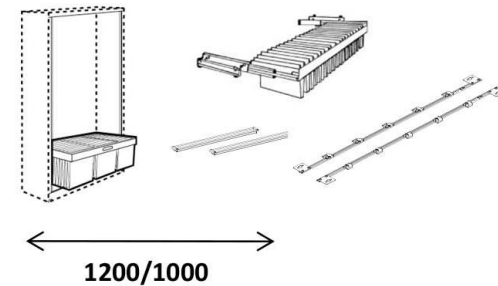

Wysuwany wieszak na akta

Akcesoria uzupełniające wyposażenie