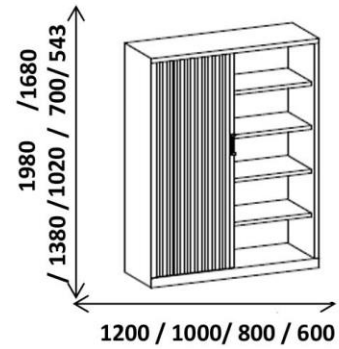

Szafy żaluzyjne

CENNIK - STAN MAGAZYNOWY

Dostępne wymiary szaf

Szafa z półkami

Szafa ubraniowa

Szafa ubraniowa podwójna

Nadstawka

Szafa jako dostawka do biurka

Drażek na wieszaki

Separatory przesuwne wys. 260mm

Separator do półek wys. 250mm

Uchwyty

CENNIK

Cennik podstawowy

Wysokość		Szerokość	Cena netto	Wysokość		Szerokość	Cena netto
Szafa 1980 mm		1200	954,93 zł	Szafa 700 mm		1200	571,56 zł
		1000	905,87 zł			1000	627,56 zł
		800	842,02 zł			800	516,18 zł
		600	740,73 zł	Szafa 740 mm z ozdobnym topem		800	720,87 zł
Szafa 1680 mm		1200	834,32 zł	Szafa 714 mm jako dostawka do biurka		800	748,31 zł
		1000	797,74 zł				
Szafa 1380 mm		1200	811,27 zł	Szafa 700 mm z ozdobnym blatem		1200	753,43 zł
		1000	744,20 zł			1000	809,43 zł
		800	618,08 zł			800	698,05 zł
Szafa 1020 mm		1200	665,42 zł	Szafa 543 mm		1000	529,38 zł
		1000	632,71 zł			Szafa 500 mm	
		800	626,23 zł				