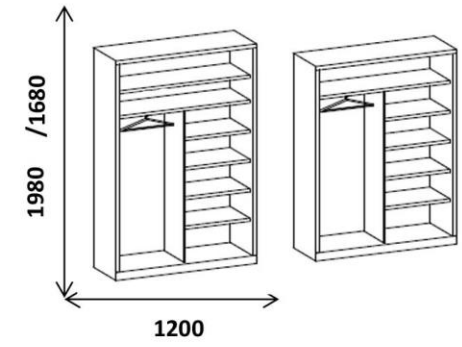

Szafy żaluzyjne

CENNIK - STAN MAGAZYNOWY

Dostępne wymiary szaf

Szafa z półkami

Szafa ubraniowa

Szafa ubraniowa podwójna

Nadstawka

Szafa jako dostawka do biurka

Drażek na wieszaki

Separatory przesuwne wys. 260mm

Separator do półek wys. 250mm

Uchwyty

CENNIK

Cennik podstawowy

Wysokość		Szerokość	Cena netto	Wysokość		Szerokość	Cena netto
Szafa 1980 mm		1200	954,93 zł	Szafa 700 mm		1200	571,56 zł
		1000	905,87 zł			1000	627,56 zł
		800	842,02 zł			800	516,18 zł
		600	740,73 zł	Szafa 740 mm z ozdobnym topem		800	720,87 zł
Szafa 1680 mm		1200	834,32 zł	Szafa 714 mm jako dostawka do biurka		800	748,31 zł
		1000	797,74 zł				
Szafa 1380 mm		1200	811,27 zł	Szafa 700 mm z ozdobnym blatem		1200	753,43 zł
		1000	744,20 zł			1000	809,43 zł
		800	618,08 zł			800	698,05 zł
Szafa 1020 mm		1200	665,42 zł	Szafa 543 mm		1000	529,38 zł
		1000	632,71 zł			Szafa 500 mm	
		800	626,23 zł				