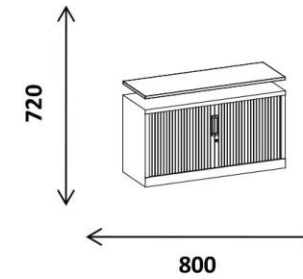

Szafy żaluzyjne

CENNIK - STAN MAGAZYNOWY

Dostępne wymiary szaf

Szafa z półkami

Szafa ubraniowa

Szafa ubraniowa podwójna

Nadstawka

Szafa jako dostawka do biurka

Drażek na wieszaki

Separatory przesuwne wys. 260mm

Separator do półek wys. 250mm

Uchwyty

CENNIK

Cennik podstawowy

Wysokość		Szerokość	Cena netto	Wysokość		Szerokość	Cena netto
Szafa 1980 mm		1200	954,93 zł	Szafa 700 mm		1200	571,56 zł
		1000	905,87 zł			1000	627,56 zł
		800	842,02 zł			800	516,18 zł
		600	740,73 zł	Szafa 740 mm z ozdobnym topem		800	720,87 zł
Szafa 1680 mm		1200	834,32 zł	Szafa 714 mm jako dostawka do biurka		800	748,31 zł
		1000	797,74 zł				
Szafa 1380 mm		1200	811,27 zł	Szafa 700 mm z ozdobnym blatem		1200	753,43 zł
		1000	744,20 zł			1000	809,43 zł
		800	618,08 zł			800	698,05 zł
Szafa 1020 mm		1200	665,42 zł	Szafa 543 mm		1000	529,38 zł
		1000	632,71 zł			Szafa 500 mm	
		800	626,23 zł				