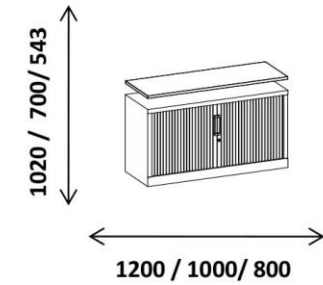

Szafa z ozdobnym blatem