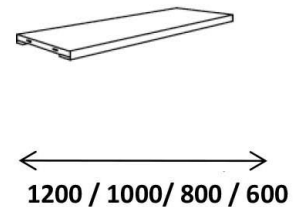

Akcesoria

Półki

Akcesoria uzupełniające wyposażenie