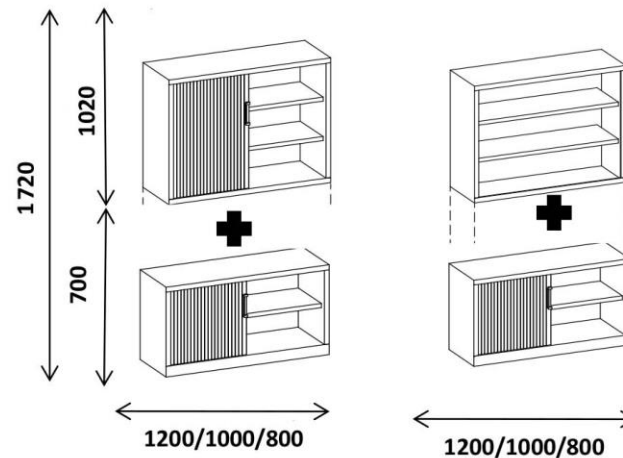

Szafa łączona