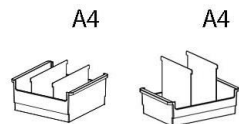

Szafy żaluzyjne

CENNIK - STAN MAGAZYNOWY

Dostępne wymiary szaf

Szafa z półkami

Szafa ubraniowa

Szafa ubraniowa podwójna

Nadstawka

Szafa jako dostawka do biurka

Drażek na wieszaki

Separatory przesuwne wys. 260mm

Separator do półek wys. 250mm

Uchwyty

CENNIK

Cennik podstawowy

Wysokość		Szerokość	Cena netto	Wysokość		Szerokość	Cena netto
Szafa 1980 mm		1200	954,93 zł	Szafa 700 mm		1200	571,56 zł
		1000	905,87 zł			1000	627,56 zł
		800	842,02 zł			800	516,18 zł
		600	740,73 zł	Szafa 740 mm z ozdobnym topem		800	720,87 zł
Szafa 1680 mm		1200	834,32 zł	Szafa 714 mm jako dostawka do biurka		800	748,31 zł
		1000	797,74 zł				
Szafa 1380 mm		1200	811,27 zł	Szafa 700 mm z ozdobnym blatem		1200	753,43 zł
		1000	744,20 zł			1000	809,43 zł
		800	618,08 zł			800	698,05 zł
Szafa 1020 mm		1200	665,42 zł	Szafa 543 mm		1000	529,38 zł
		1000	632,71 zł			Szafa 500 mm	
		800	626,23 zł				