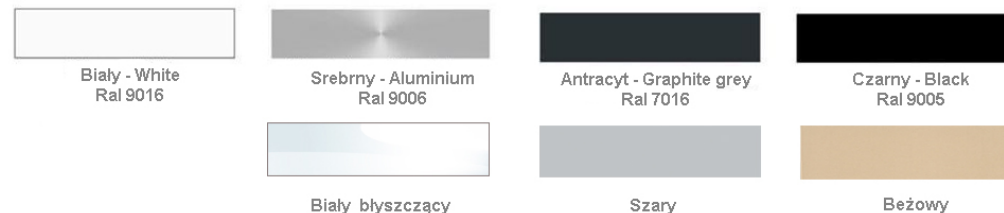

Kolory korpusu